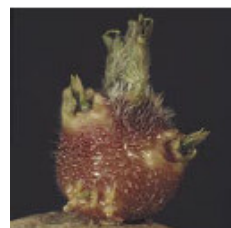

### Rasbeschrijving

<b>Rijptijd</b>	zeer vroeg	
<b>Plant</b>	middenhoog vlug ontwikkelend vrij goed dekkend bloeit tamelijk arm bloem wit	
<b>Knollen vorm</b>	ovaal zeer vlakke ogen groot	
<b>schilkleur</b>	geel	
<b>vleeskleur</b>	lichtgeel	
<b>Opbrengst</b>	zeer goed	
<b>Kwaliteit</b>	vrij vast in de kook zuiver van kleur matig drogestofgehalte	
<b>Phytophthora</b>	<b>loof</b> <b>knol</b>	weinig vatbaar weinig vatbaar
<b>Virus</b>	<b>A</b> <b>Yn</b> <b>X</b> <b>bladrol</b>	zeer weinig vatbaar zeer weinig vatbaar matig vatbaar weinig vatbaar
<b>Aardappelmoehheid</b>		resistent A (Ro1)
<b>Wratziekte</b>		onvatbaar
<b>Schurft</b>		weinig gevoelig
<b>Droogte</b>		weinig gevoelig