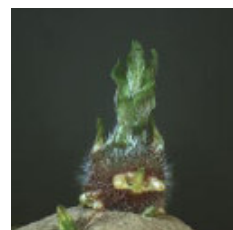

Leoni

DEN HARTIGH BV

pommes de terre - potatoes - kartoffeln

P.O.Box 3
8300 AA EMMELOORD
Netherlands

phone +31-527-298000
telefax +31-527-298001
info@denhartigh-potato.nl

Rasbeschrijving

Rijptijd	zeer vroeg	
Plant	middenhoog vlug ontwikkelend vrij goed dekkend bloeit tamelijk arm bloem roodpaars	
Knollen vorm	rondovaal vlakke ogen zeer groot	
schilkleur vleeskleur	geel geel	
Opbrengst	zeer goed	
Kwaliteit	vrij vast in de kook zuiver van kleur middelmatig drogestofgehalte	
Phytophthora	loof knol	matig vatbaar weinig vatbaar
Virus	A Yn X bladrol	zeer weinig vatbaar zeer weinig vatbaar weinig vatbaar weinig vatbaar
Aardappelmoehheid Wratziekte Schurft Droogte		resistent A (Ro1) onvatbaar matig gevoelig weinig gevoelig

Kruising: Adora x Lido

Notities voor de teelt

Grond		meest geschikt voor zand en lichte klei
Bemesting	N P K	volgens lokaal gebruik volgens lokaal gebruik volgens lokaal gebruik
Onkruid		gevoelig voor SENCOR; maximum dosering 250 gr per hectare
Kiemremmer		ter voorkoming van schilbrand wordt het gebruik van kiemremmers afgeraden
Bewaring		goed