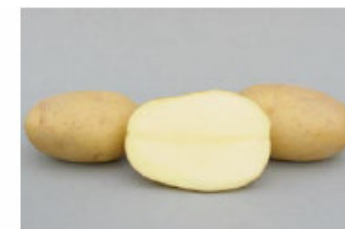

### Rasbeschrijving

<b>Rijptijd</b>	middenlaat	
<b>Plant</b>	groot vrij vlug ontwikkelend goed dekkend bloeit tamelijk arm bloem wit	
<b>Knollen vorm</b>	ovaal vlakke ogen zeer groot	
<b>schilkleur</b>	geel	
<b>vleeskleur</b>	geel	
<b>Opbrengst</b>	zeer goed	
<b>Kwaliteit</b>	vrij vast in de kook zuiver van kleur vrij hoog drogestofgehalte	
<b>Phytophthora</b>	<b>loof</b> <b>knol</b>	weinig vatbaar weinig vatbaar
<b>Virus</b>	<b>A</b> <b>Yn</b> <b>X</b> <b>bladrol</b>	matig vatbaar weinig vatbaar zeer weinig vatbaar matig vatbaar
<b>Aardappelmoetheid</b>	resistent A (Ro1)	
<b>Wratziekte</b>	onvatbaar	
<b>Schurft</b>	zeer weinig gevoelig	
<b>Droogte</b>	weinig gevoelig	